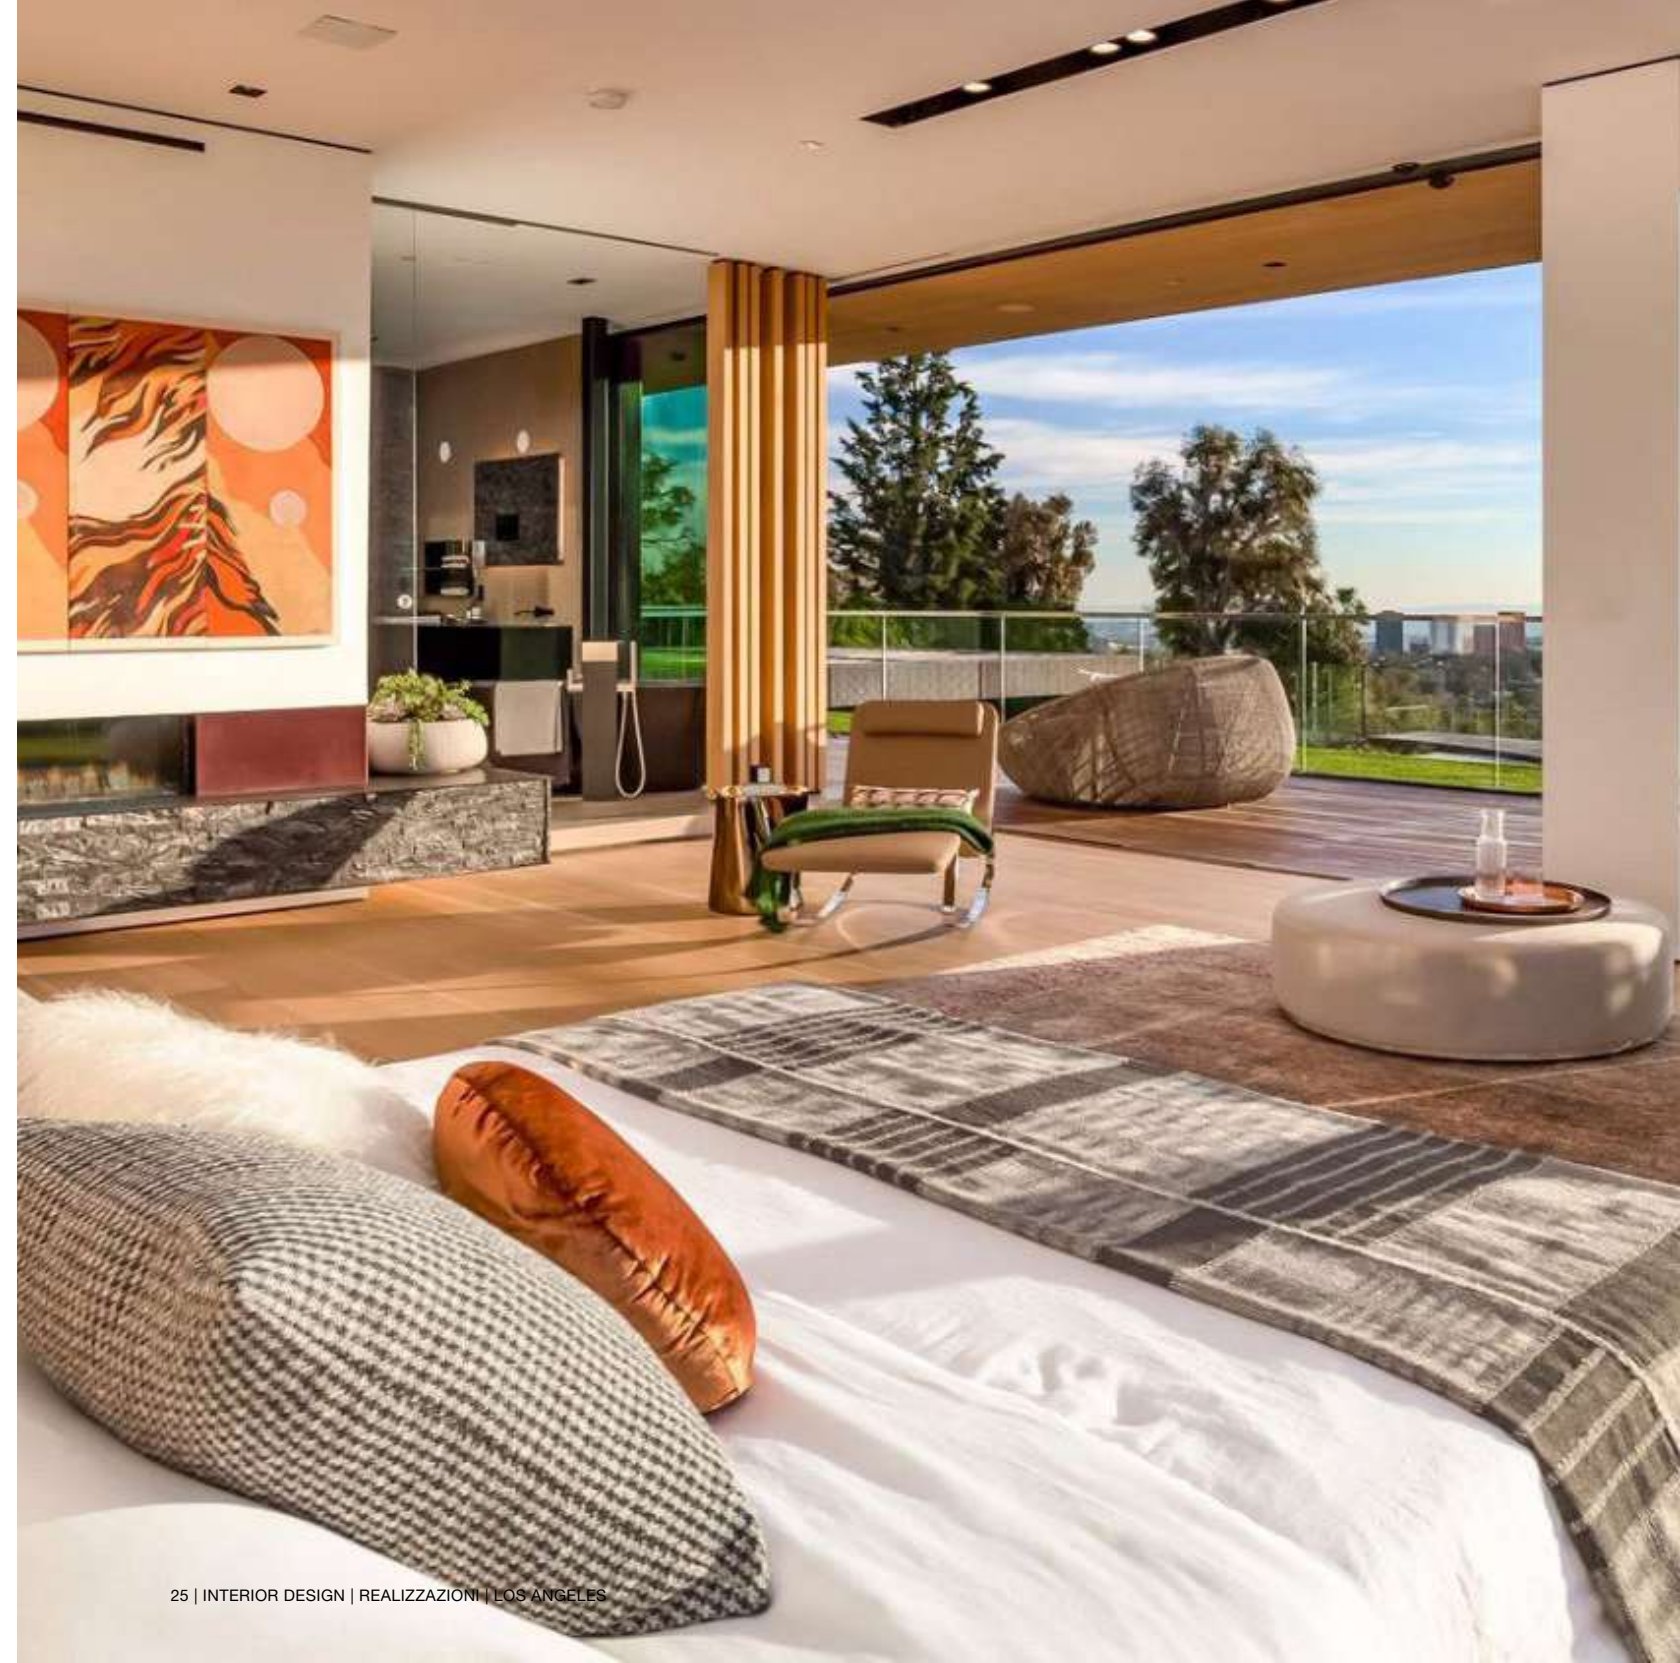

Casa di lusso nella città di Hong Kong

L'eleganza e lo stile del **design italiano** vengono esportati nel paese del Sol Levante, creando degli effetti inediti di mix di stili e culture. Composta da più stanze da letto, comprende anche due salotti, due bagni, un'area wellness e una sala cinema. Arredamenti iconici e dal design **elegante** e **lussuoso** affollano questa villa spaziosa.