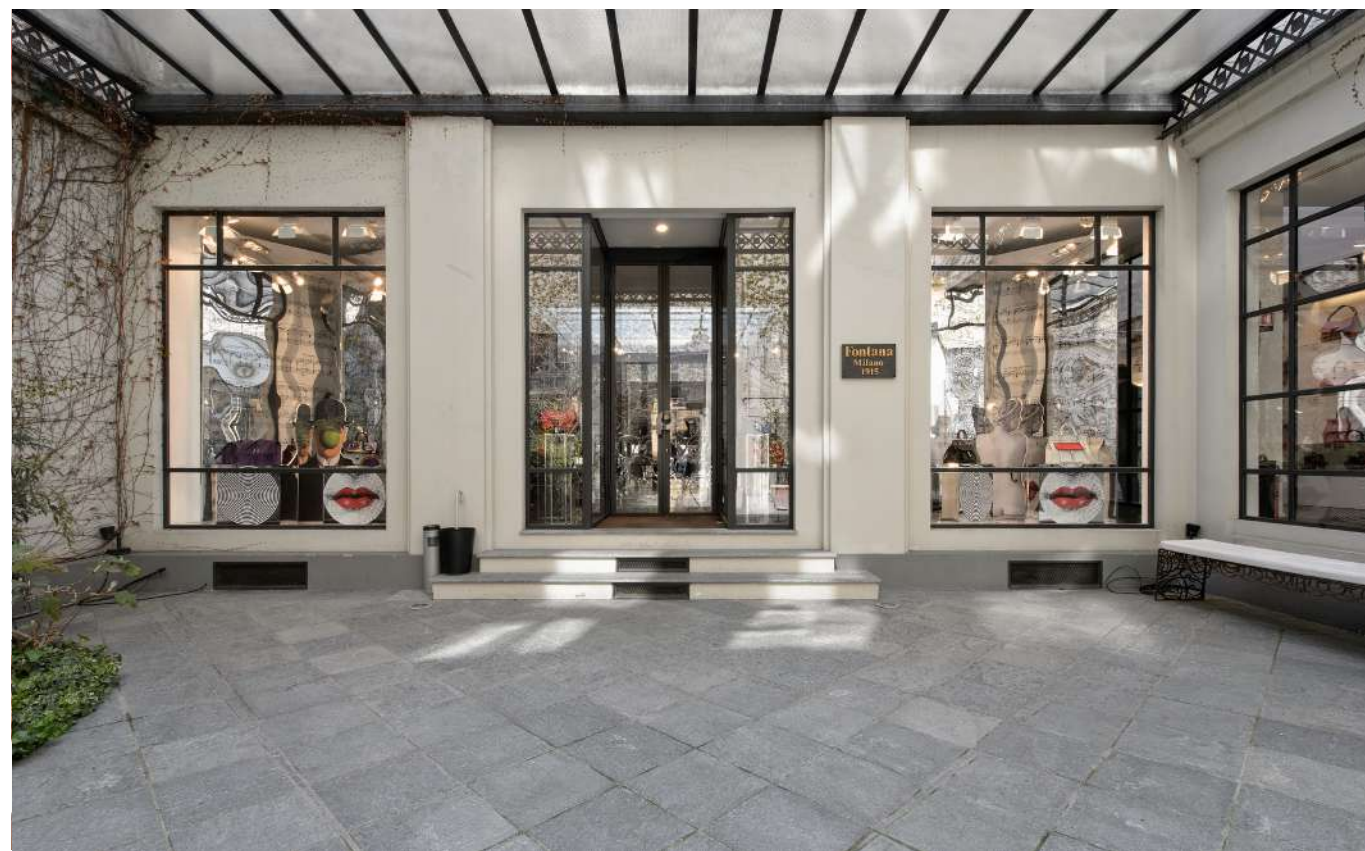

Sag'80 per Fontana Pelletterie

SAG'80 lavora costantemente nel mondo del retail, un settore in continua evoluzione che ci permette di poter realizzare progetti sempre nuovi ed in linea con i trend del settore. Un canale che mette in contatto il nostro lavoro con il pubblico ogni giorno, facendo toccare con mano la qualità dei materiali e del servizio che promuoviamo da sempre.